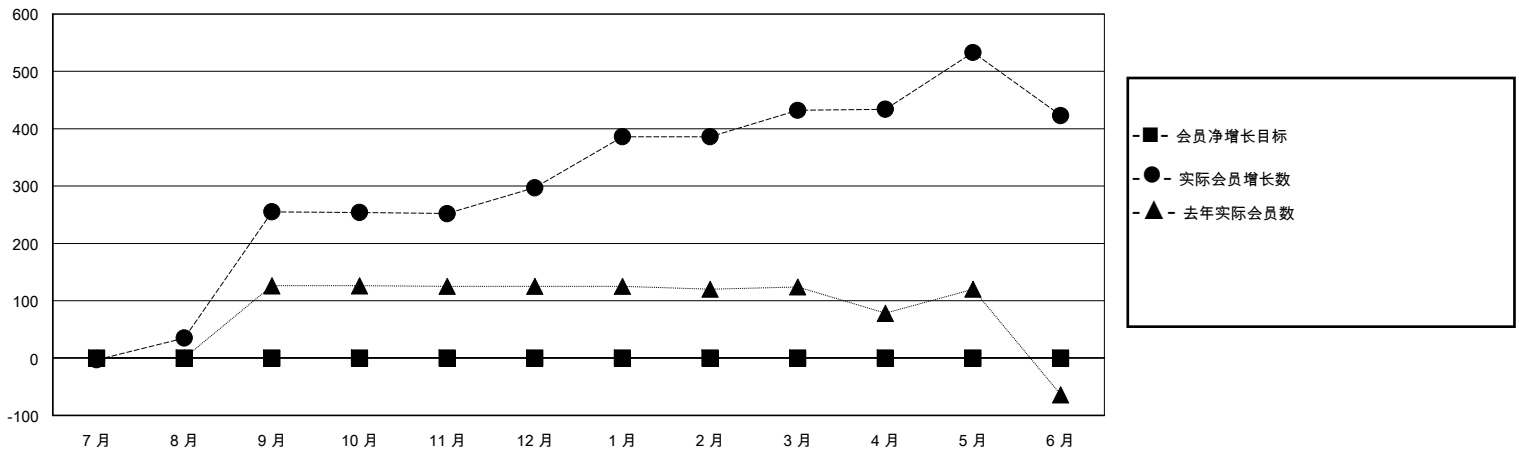

MONTHLY MEMBERSHIP PROGRESS REPORT

District 390

Results as of: 6/30/2024

GMT:

地点 CHINA

GMT宪章区

分会			
成果 2023-2024			
季	新分会目标	新会	会员流失的分会
7月/8月/9月	0	0	0
10月/11月/12月	0	0	0
1月/2月/3月	0	2	0
4月/5月/6月	0	1	0

位会员@每位须缴			
成果 2023-2024			
季	会员净增长目标	实际会员增长数	实际退会会员 (包括转会)
7月/8月/9月	0	262	6
10月/11月/12月	0	60	9
1月/2月/3月	0	141	5
4月/5月/6月	0	288	271

目标与实际新会累积

目标和实际会员累积

已取消的分会: 0	63 CLUBS OF 63 增添1位或以上的新会员	性别分布
		男 1,203 (56.11%)
		女 941 (43.89%)
放弃的会员	点击这里取得累计会员数据	总计家庭单位会员数 185
过世 0		支付减半会费的家庭会员 95
分会已取消 0		
其他 291		
总计 291		