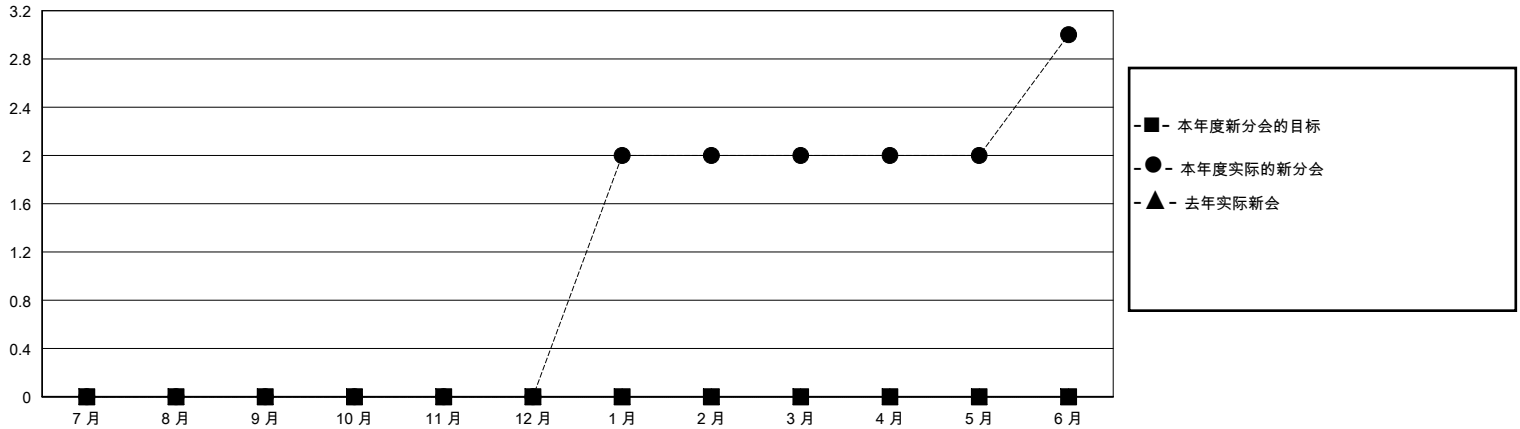

MONTHLY MEMBERSHIP PROGRESS REPORT

District 390

Results as of: 6/30/2024

GMT:

地点 CHINA

GMT宪章区

分会			
成果 2023-2024			
季	新分会目标	新会	会员流失的分会
7月/8月/9月	0	0	0
10月/11月/12月	0	0	0
1月/2月/3月	0	2	0
4月/5月/6月	0	1	0

位会员@每位须缴			
成果 2023-2024			
季	会员净增长目标	实际会员增长数	实际退会会员 (包括转会)
7月/8月/9月	0	262	6
10月/11月/12月	0	60	9
1月/2月/3月	0	141	5
4月/5月/6月	0	288	271

目标与实际新会累积

目标和实际会员累积

已取消的分会: 0	63 CLUBS OF 63 增添1位或以上的新会员	性别分布
		男 1,203 (56.11%)
		女 941 (43.89%)
放弃的会员	点击这里取得累计会员数据	总计家庭单位会员数 185
过世 0		支付减半会费的家庭会员 95
分会已取消 0		
其他 291		
总计 291		